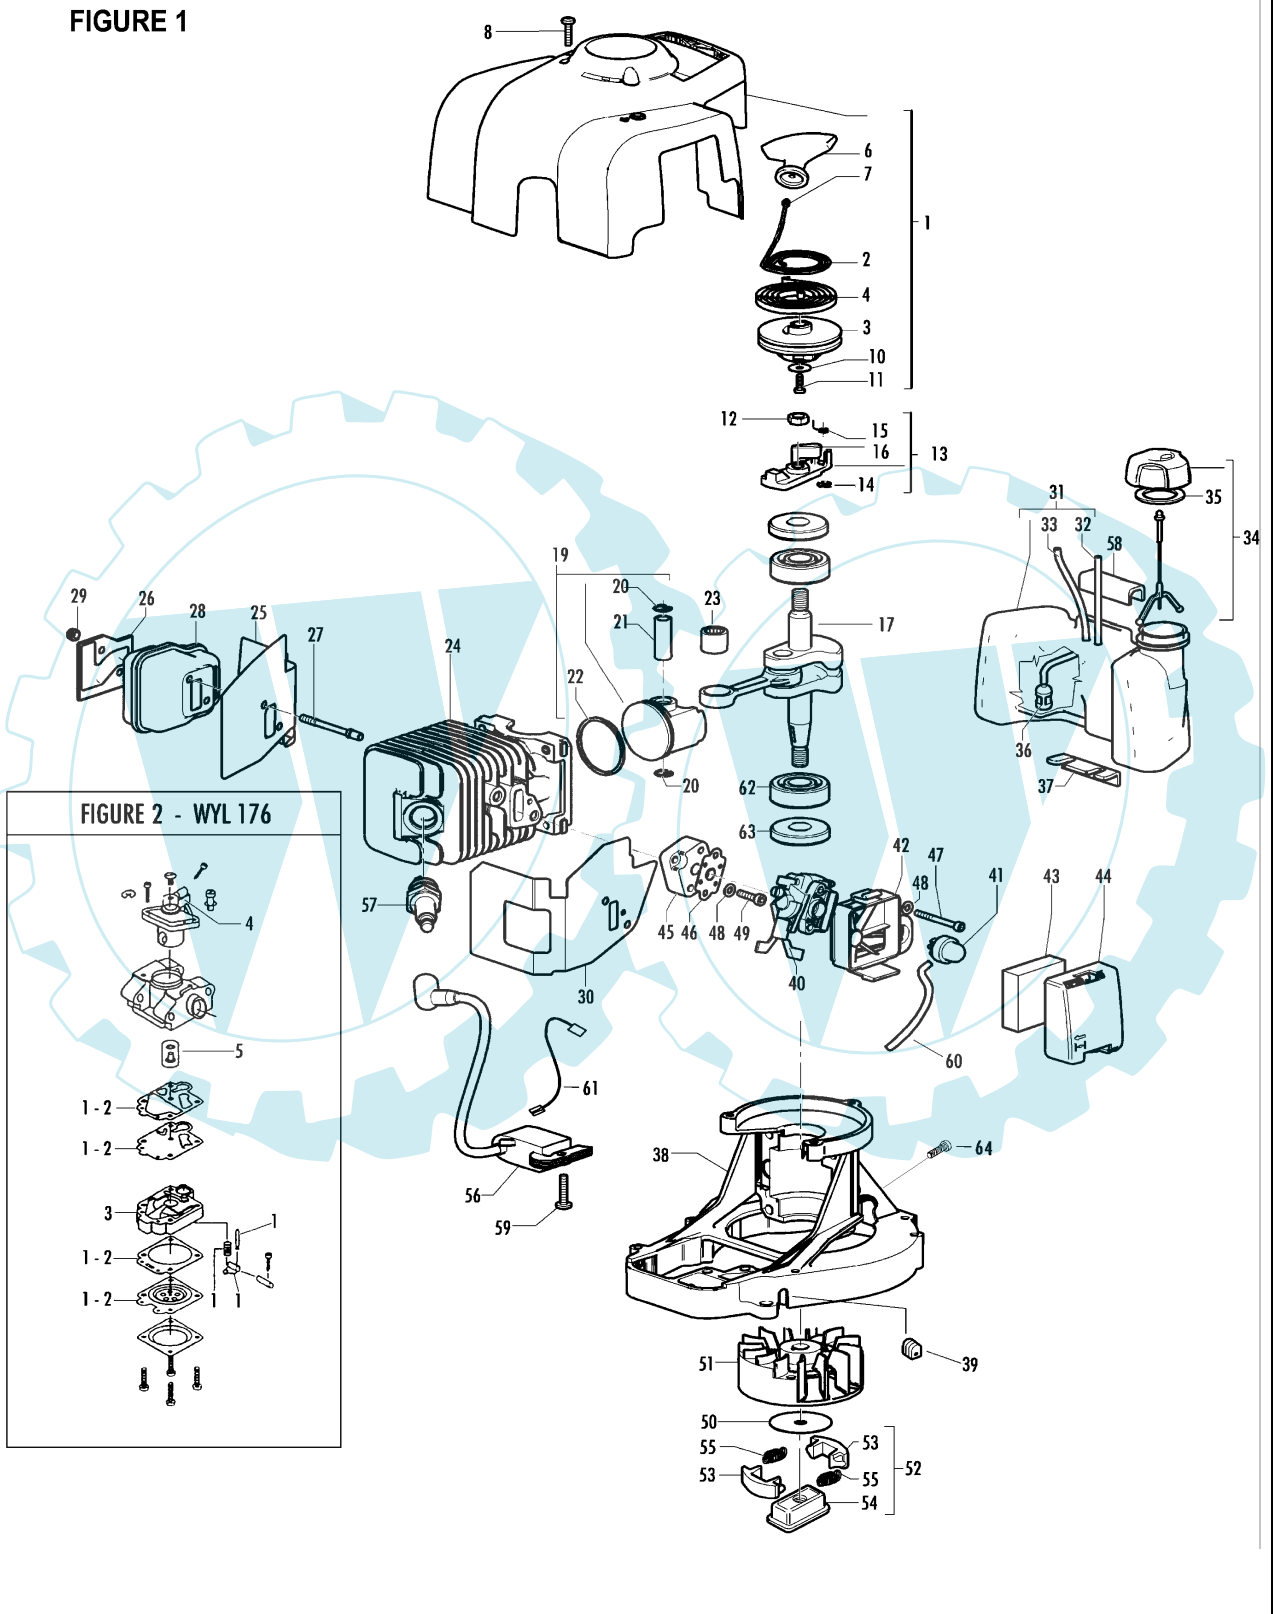

FIGURE 1

Item	P/N McC	P/N ELX	Qty	DESCRIPTION
FIGURE 1				
C 1	242426	538242426	1	starter ass'y
A 2	• 241746	538241746	1	rope
B 3	• 241620	538241620	1	starter pulley
B 4	• 241619	538241619	1	spring
5	• 242042	538242042	1	rope guide
6	• 241778	538241778	1	starter handle
7	• 235612	538235612	1	washer
8	• 241963	538241963	3	screw 4x22
10	• 241703	538241703	1	washer
11	• 241077	538241077	1	screw 4x14
12	241624	538241624	1	M8 nut
13	241784	538241784	1	starter pawl ass'y
14	• 111088	538111088	1	snap ring
15	• 241782	538241782	1	spring
16	• 241781	538241781	1	pawl
17	243486	538243486	1	crank shaft ass'y
C 19	248177	538248177	1	piston kit
20	• 235008	538235008	2	snap ring
21	• 241735	538241735	1	piston pin
B 22	• 240002	538240002	1	piston ring
C 23	235742	538235742	1	needle bearing
C 24	242803	538242803	1	cylinder
C 25	242517	538242517	1	gasket
26	322017	538322017	1	outlet plate
27	242037	538242037	2	stud bolt
28	242131	538242131	1	muffler
29	235642	538235642	2	M5 nut
B 30	242516	538242516	1	Gasket
C 31	242492	538242492	1	fuel tank ass'y
B 32	• 229789	538229789	1	primer hose
B 33	• 242491	538242491	1	fuel hose
34	242484	538242484	1	fuel cap ass'y
35	• 236564	538236564	1	gasket
A 36	242505	538242505	1	pick up
37	242038	538242038	1	fuel tank grommet (lower)
38	242802	538242802	1	crankcase
39	241607	538241607	1	wires grommet
40	FIGURE 2			
41	224242-01	538022424	1	primer
42	242420	538242420	1	air filter box
B 43	242425	538242425	1	air filter
C 44	242482	538242482	1	air filter cover
C 45	242287	538242287	1	carb. spacer
A 46	242325	538242325	1	gasket
47	235808	538235808	2	screw M5x50
48	235248	538235248	4	washer
49	235806	538235806	2	screw 5x20
50	241604	538241604	1	clutch dust shield
51	243311	538243311	1	flywheel

Item	P/N McC	P/N ELX	Qty	DESCRIPTION
B 52	241793	538241793	1	clutch assy
53	• 241743	538241743	2	clutch shoe
54	• 241789	538241789	1	clutch hub
A 55	• 241794	538241794	2	spring
C 56	243429	538243429	1	ignition coil
A 57	92879	538092879	1	spark RDJ8J
58	242039	538242039	1	fuel tank grommet (upper)
59	235806	538235806	1	screw
60	242489	538242489	1	primer hose
61	242502	538242502	1	ignition coil-switch wire
C 62	241594	538241594	2	ball bearing
C 63	242994	538242994	2	seal
64	235803	538235803	4	screw M5x25

FIGURE 2				
C -	242438	538242438	1	carburettor
1	• 247955	538247955	1	repair kit K20 WYJ
2	• 247956	538247956	1	gasket kit D20 WYJ
3	• 249184	538249184	1	body pump 5-2760
4	• 249185	538249185	1	valve 34-811
5	• 249154	538249154	1	jet 0,41

A=ALTA ROTAZIONE	A=HIGH MOVING	A=HAUTE DEMANDE	A=GROBE NACHFRAGE
B=MEDIA ROTAZIONE	B=MEDIUM MOVING	B=MOYENNE DEMANDE	B=MITTELMAESSIGE
C=ALTA ROTAZIONE	C=SLOW MOVING	C=BASSE DEMANDE	C=WENIGE NACHFRAGE
NUOVI CODICI	NEW P. NUMBERS	NOUVELLES REFERENCES	NEU CODEX