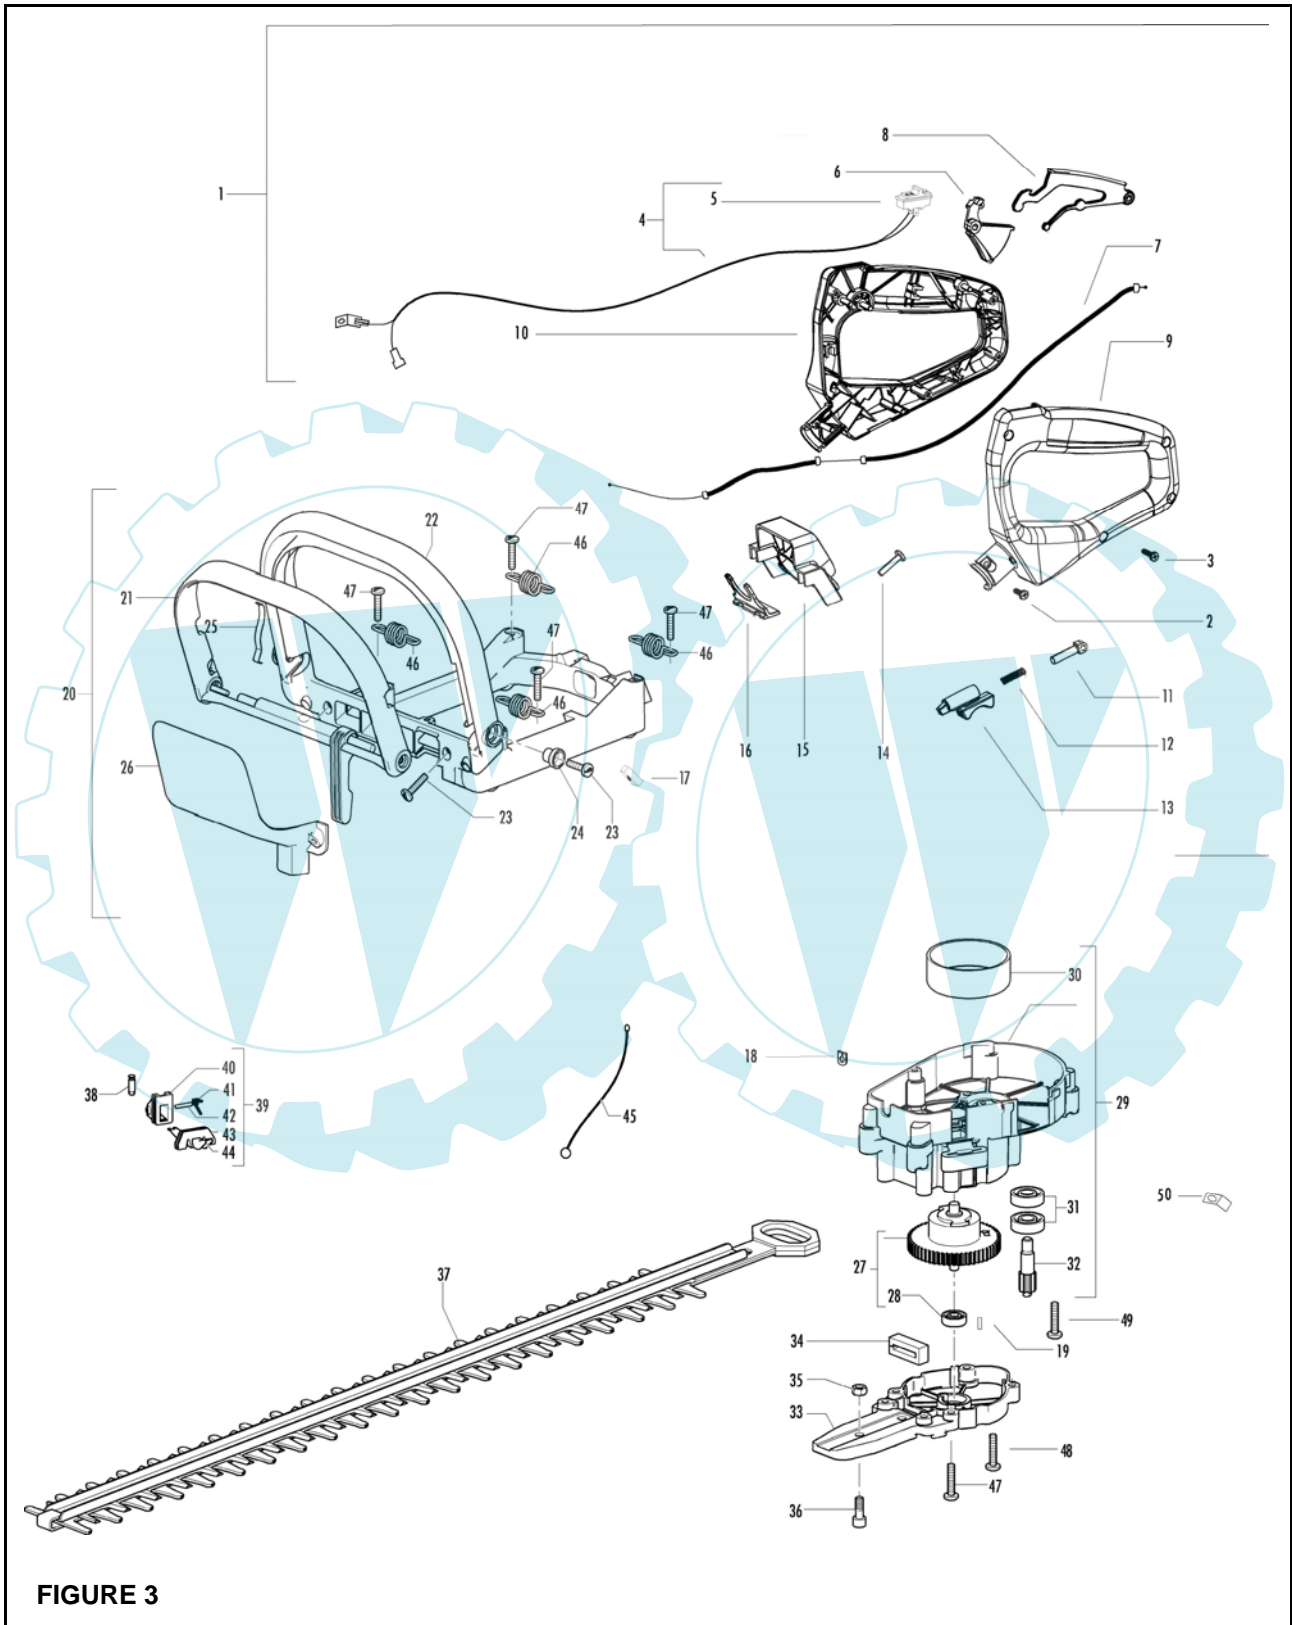

FIGURE 3

Item	P/N McC	P/N ELX	Qty	DESCRIPTION	Item	P/N McC	P/N ELX	Qty	DESCRIPTION
FIGURE 3									
1	242276	538242276	1	rear handle ass'y	C 45	242494	538242494	1	gas wire
2	• 241077	538241077	1	screw, self thread.,4x14	C 46	242307	538242307	4	spring
3	• 240862	538240862	4	screw, self thread.,8x14	47	111117	538111117	14	screw 10-14X1"
4	• 242495	538242495	1	wires ass'y	48	218644	538218644	2	screw 10-14X.75
C 5	•• 242439	538242439	1	switch	49	241963	538241963	4	screw M4x22
6	• 242277	538242277	1	throttle trigger	50	228139	538228139	1	fast-on
C 7	• 242496	538242496	1	safety cable					
8	• 242278	538242278	1	safety lever					
9	• 242273	538242273	1	handle, left half					
10	• 242272	538242272	1	handle, right half					
11	• 242282	538242282	1	handle lock piston					
12	• 242346	538242346	1	spring					
13	• 242280	538242280	1	handle lock					
14	242988	538242988	2	screw M5x25					
15	242283	538242283	1	rear handle housing					
16	242284	538242284	1	rear handle flange					
17	229524	538229524	2	nut					
18	236322	538236322	1	wires protection					
19	242493	538242493	1	pin					
20	248911	538248911	1	frame ass'y					
21	• 242300	538242300	1	safety handle					
22	• 242987	538242987	1	frame					
23	• 111117	538111117	4	screw 10-14x1					
24	• 242305	538242305	2	bush					
25	• 242306	538242306	2	spring					
C 26	• 242286	538242286	1	front handle protection					
27	242430	538242430	1	blades brake ass'y					
28	00216404	538216404	1	bearing					
C 29	242275	538242275	1	clutch cover ass'y					
30	• 242310	538242310	1	clutch drum					
31	• 235897	538235897	2	bearing 6000 2RS					
32	• 242312	538242312	1	gear					
33	242302	538242302	1	gear box cover					
B 34	242314	538242314	1	felt shield					
35	235912	538235912	2	M6 nut					
36	236527	538236527	2	screw M6x16					
37	242497	538242497	1	blades ass'y					
38	242329	538242329	1	pin					
39	242318	538242318	1	brake coupling ass'y					
40	• 242301	538024230	1	blade brake support					
41	• 242321	538242321	1	spring					
42	• 242319	538242319	1	pin					
43	• 242316	538242316	1	cable guide					
44	• 242320	538242320	1	blade brake lever					

A=ALTA ROTAZIONE
B=MEDIA ROTAZIONE
C=ALTA ROTAZIONE
NUOVI CODICI

A=HIGH MOVING
B=MEDIUM MOVING
C=SLOW MOVING
NEW P. NUMBERS

A=HAUTE DEMANDE
B=MOYENNE DEMANDE
C=BASSE DEMANDE
NOUVELLES REFERENCES

A=GROBE NACHFRAGE
B=MITTELMAESSIGE
C=WENIGE NACHFRAGE
NEU CODEX